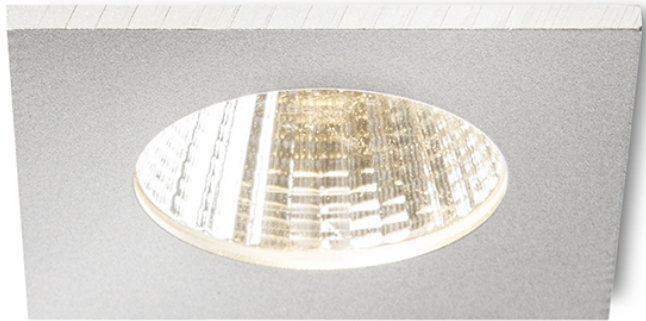

ICCO SQ

LED 7W 630 lm Ra 80

Lampa wpuszczana z diodą COB LED o mocy 7W

Polecona cena PLN brutto

R10417	ICCO SQ wpuszczana biała 230V/350mA LED 7W 3000K	129,-
R10456	ICCO SQ wpuszczana srebrno-szara 230V/350mA LED 7W 3000K	120,-