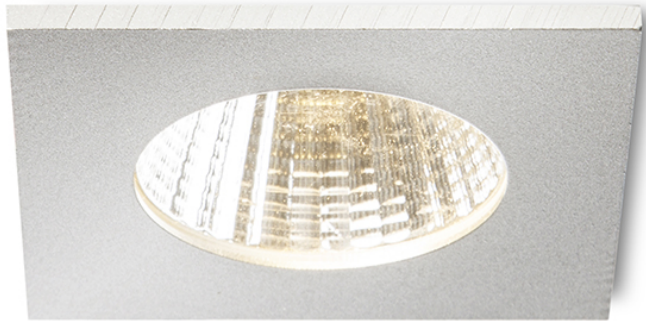

ICCO SQ

LED 7W 630 lm Ra 80

Luminaire encastré non basculant avec LED puissante de 7W.

Prix de vente conseillé EUR TTC

R10417	ICCO SQ encastrable blanc 230V/350mA LED 7W 3000K	28,00
R10456	ICCO SQ encastrable gris argent 230V/350mA LED 7W 3000K	24,00