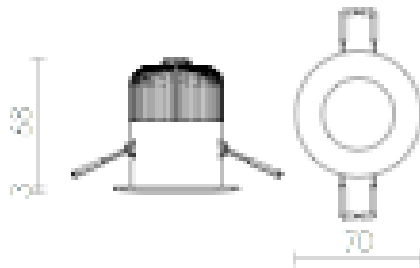

ICCO R

LED 7W 630 lm Ra 80

Luminaria empotrable no inclinable con potente LED COB de 7W.

Precio recomendado con IVA

R10457

ICCO R empotrada gris plata 230V/350mA LED
7W 3000K

24,00

3D model