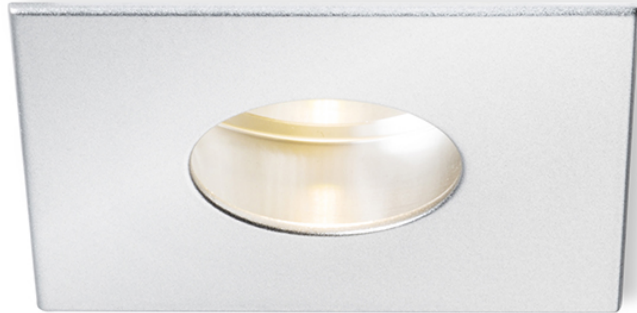

RONA

LED 5W 450 lm Ra 80

Foco empotrado que puede ser inclinado de 30° hacia un lado. El tamaño de la pantalla es 3.5 / 3.5 cm.

Precio recomendado con IVA

R10412	RONA direccional con abertura redonda blanco 230V/350mA LED 5W 3000K	19,00
R10458	RONA direccional con abertura redonda gris plata 230V/350mA LED 5W 3000K	22,00