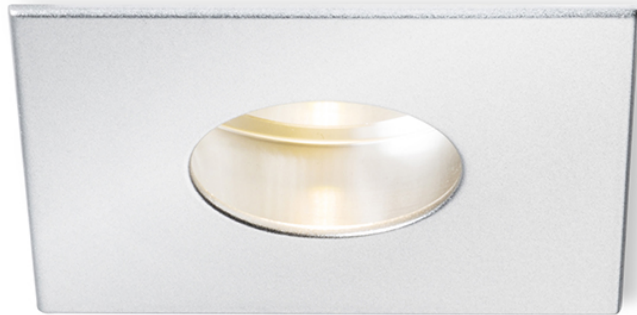

RONA

LED 5W 450 lm Ra 80

Einbauleuchte mit Neigungsmöglichkeit von 30°. Größe des Lichtkegels ist 3,5/3,5 cm.

EV EUR inkl. MwSt

R10412	RONA kippbar mit Kreisumrahmung weiß 230V/350mA LED 5W 3000K	19,00
R10458	RONA kippbar mit Kreisumrahmung silbergrau 230V/350mA LED 5W 3000K	22,00