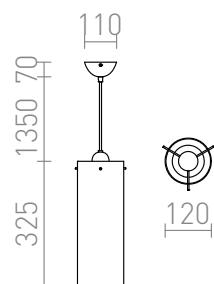

# CLAUDIA

Závesné svietidlo s tienidlom z mliečneho skla.

MOC EUR vr DPH

---

R10408	CLAUDIA závesná satinované sklo 230V E27 15W	78,00
--------	---	-------

---

3D model

manual