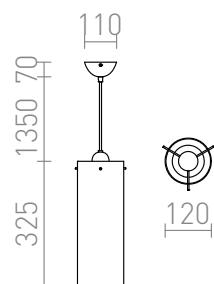

CLAUDIA

Viseča svetilka s senčnikom iz mat stekla.

Preporučena cena EUR s PDV-OM

R10408	CLAUDIA viseča satinirano steklo 230V E27 15W	78,00
--------	--	-------

 3D model

130

1,08

 manual