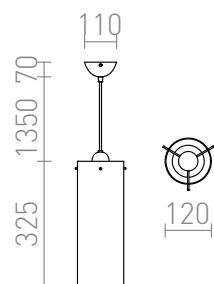

# CLAUDIA

Corp de iluminat suspendat cu abajur de sticlă de lapte.  
preț recomandat cu amănuntul RON cu TVA inclus

---

R10408	<b>CLAUDIA suspendat sticlă satinată 230V E27</b> 15W	345,-
--------	--	-------

---

 3D model

130

1,08

 manual

G13026