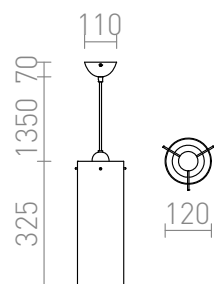

CLAUDIA

Lampa wisząca z kloszem z mlecznego szkła.

Polecona cena PLN brutto

R10408	CLAUDIA wisząca szkło satynowe 230V E27 15W	320,-
--------	--	-------

3D model

manual

G13026