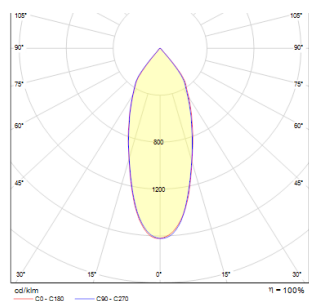

TECH I

LED 5,4W 340 lm Ra 80

Upotettu kiinteä kohdevalo LED-valonlähteellä ja kirkkaalla suojalasilla.
suositushinta EUR sis. alv

R10404

TECH I kiinteä valkoinen 230V LED 5.4W 40°
3000K

25,00

3D model

PDF manual