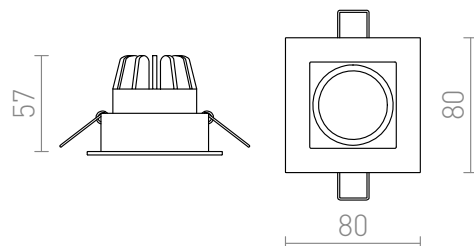

TECH I

LED 5,4W 340 lm Ra 80

Upotettu kiinteä kohdevalo LED-valonlähteellä ja kirkkaalla suojalasilla.
suositushinta EUR sis. alv

R10404

TECH I kiinteä valkoinen 230V LED 5.4W 40°
3000K

25,00

3D model

PDF manual