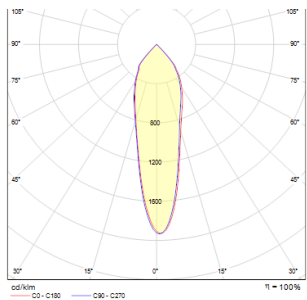

# SAM

LED 5,4W 400 lm Ra 80

Zápustné svietidlo s 5,4 W LED diódou. Náklopné len v jednej osi.

MOC EUR vč DPH

R10403

SAM zápustná náklonná biela 230V LED 5.4W  
27° 3000K

58,00

3D model

PDF manual

27°

20°

8,5/7

8,5/7

.ies data