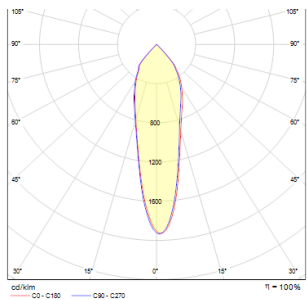

SAM

LED 5,4W 400 lm Ra 80

Infälld spotlight med inbyggd LED, endast riktbar i en axel.

RP SEK inkl. MOMS

R10403

SAM infälld riktbar vit 230V LED 5.4W 27°
3000K

580,-

3D model

PDF manual

27°

20°

8,5/7

8,5/7

.ies data