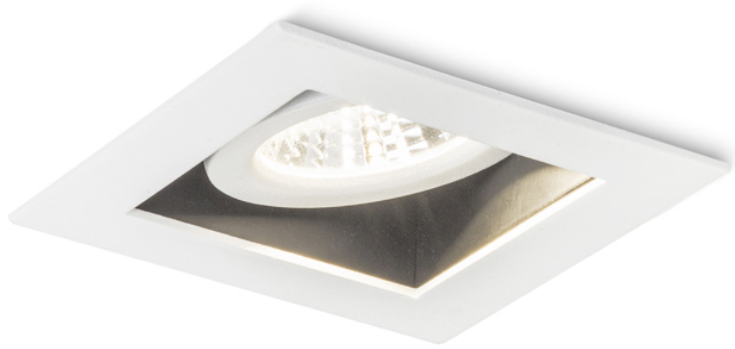

SAM

LED 5,4W 400 lm Ra 80

Oprawa LED wpuszczana z możliwością regulacji źródła światła w jednej osi.

Polecona cena PLN brutto

R10403

SAM wpuszczana kierunkowa biała 230V LED
5.4W 27° 3000K

248,-

3D model