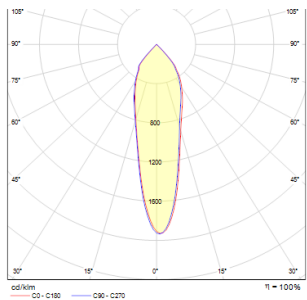

SAM

LED 5,4W 400 lm Ra 80

Oprawa LED wpuszczana z możliwością regulacji źródła światła w jednej osi.

Polecona cena PLN brutto

R10403

SAM wpuszczana kierunkowa biała 230V LED
5.4W 27° 3000K

248,-

3D model

PDF manual

27°

20°

8,5/7

8,5/7

.ies data