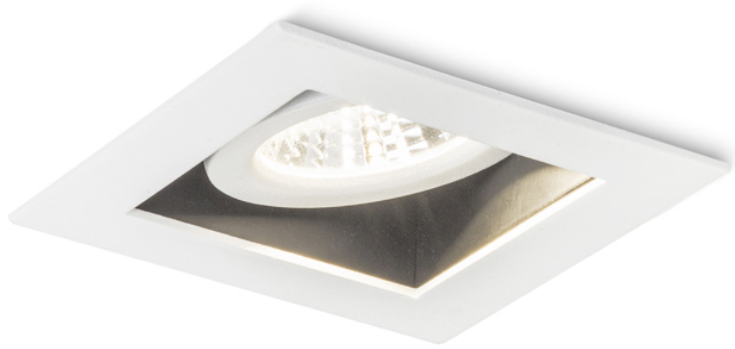

# SAM

LED 5,4W 400 lm Ra 80

Luminaria de empotrar con LED de 5,4W. Inclinable en un solo eje.

Precio recomendado con IVA

R10403

SAM empotrada inclinable blanco 230V LED  
5.4W 27° 3000K

58,00

3D model