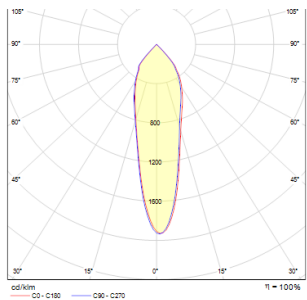

# SAM

LED 5,4W 400 lm Ra 80

Luminaria de empotrar con LED de 5,4W. Inclinable en un solo eje.

Precio recomendado con IVA

R10403

SAM empotrada inclinable blanco 230V LED  
5.4W 27° 3000K

58,00

3D model

manual

27°

20°

8,5/7

8,5/7

.ies data