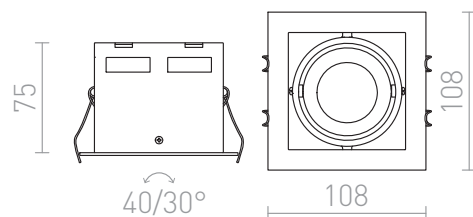

LEDA

LED 5,4W 340 lm Ra 80

Infälld spotlight med inbyggd kardanfäst LED.

RP SEK inkl. MOMS

R10402

LEDA infälld vit 230V/350mA LED 5.4W 25°
3000K

480,-

3D model