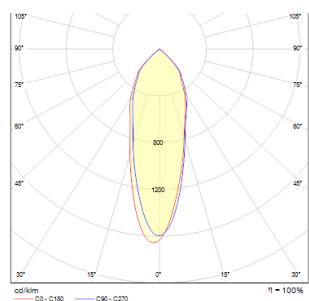

LEDA

LED 5,4W 340 lm Ra 80

Infälld spotlight med inbyggd kardanfäst LED.

RP SEK inkl. MOMS

R10402

LEDA infälld vit 230V/350mA LED 5.4W 25°
3000K

480,-

3D model