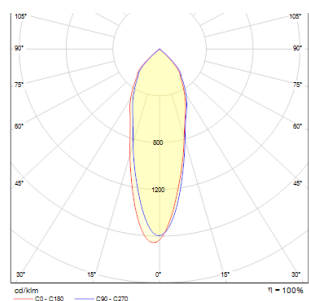

LED 5,4W 340 lm Ra 80

Corp de iluminat încadrat cardanic cu sursă de lumină cu LED diode.  
preț recomandat cu amănuntul RON cu TVA inclus

R10402

LEDA încadrat alb 230V/350mA LED 5.4W 25°  
3000K

198,-

3D model

PDF manual

25°

40/30°

9,5/9,4

9,5/9,4

.ies data