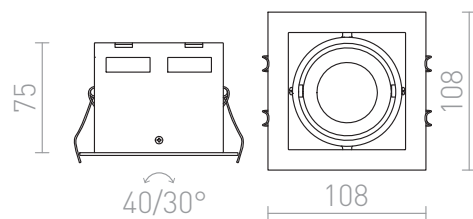

LED 5,4W 340 lm Ra 80

Corp de iluminat încadrat cardanic cu sursă de lumină cu LED diode.  
preț recomandat cu amănuntul RON cu TVA inclus

R10402

LEDA încadrat alb 230V/350mA LED 5.4W 25°  
3000K

198,-

3D model

PDF manual

25°

40/30°

9,5/9,4

9,5/9,4

.ies data