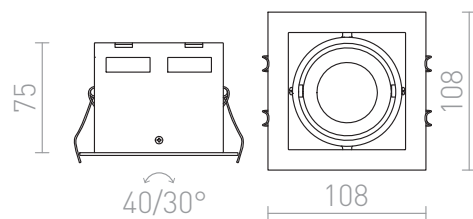

# LEDA

LED 5,4W 340 lm Ra 80

Oprawa LED wpuszczana z możliwością regulacji źródła światła.

Polecona cena PLN brutto

R10402

LEDA wpuszczana biała 230V/350mA LED 5.4W  
25° 3000K

178,-

3D model

PDF manual

25°

40/30°

9,5/9,4

9,5/9,4

.ies data