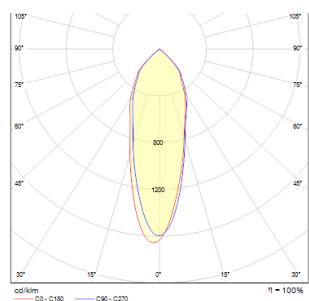

# LEDA

LED 5,4W 340 lm Ra 80

Oprawa LED wpuszczana z możliwością regulacji źródła światła.

Polecona cena PLN brutto

R10402

LEDA wpuszczana biała 230V/350mA LED 5.4W  
25° 3000K

178,-

3D model

PDF manual

25°

40/30°

9,5/9,4

9,5/9,4

.ies data