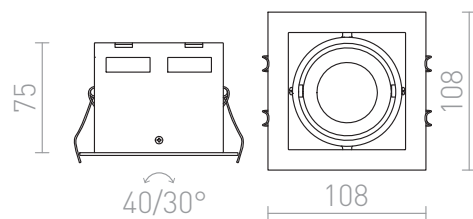

LED 5,4W 340 lm Ra 80

Süllyesztett lámpatest kardanikusan elhelyezett LED fényforrással.
ajánlott kiskereskedelmi ár HUF áfával

R10402

LEDA süllyesztett lámpa fehér 230V/350mA LED
5.4W 25° 3000K

15 800,-

3D model

PDF manual

25°

40/30°

9,5/9,4

9,5/9,4

.ies data