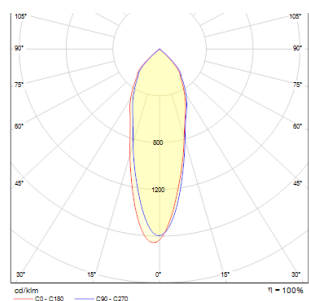

LED 5,4W 340 lm Ra 80

Süllyesztett lámpatest kardanikusan elhelyezett LED fényforrással.
ajánlott kiskereskedelmi ár HUF áfával

R10402

LEDA süllyesztett lámpa fehér 230V/350mA LED
5.4W 25° 3000K

15 800,-

3D model

PDF manual

25°

40/30°

9,5/9,4

9,5/9,4

.ies data