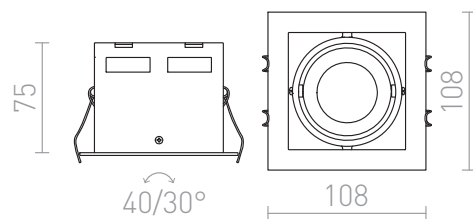

LED 5,4W 340 lm Ra 80

Upotettu kohdevalo, kardaanasennettu LED-valonlähde.

suositushinta EUR sis. alv

R10402

LEDA upotettu valkoinen 230V/350mA LED 5.4W  
25° 3000K

48,00

3D model

PDF manual

25°

40/30°

9,5/9,4

9,5/9,4

.ies data