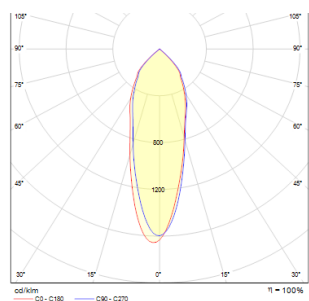

LED 5,4W 340 lm Ra 80

Upotettu kohdevalo, kardaanasennettu LED-valonlähde.

suositushinta EUR sis. alv

R10402

LEDA upotettu valkoinen 230V/350mA LED 5.4W  
25° 3000K

48,00

3D model

PDF manual

25°

40/30°

9,5/9,4

9,5/9,4

.ies data