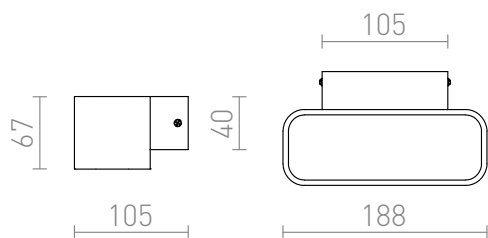

# REEM

LED 4,5W 300 lm Ra 80

Oprawa LED ścienna z lakierowanego aluminium świecąca w górę/dół.

Polecona cena PLN brutto

R10401

REEM ścienna biała 230V LED 4.5W 3000K

420,-

3D model