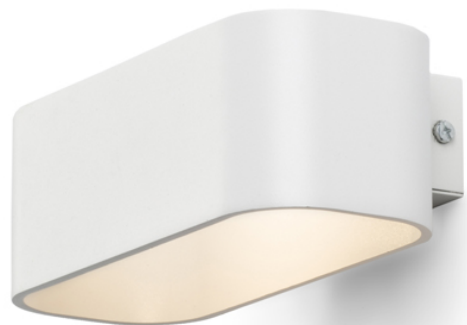

# REEM

LED 4,5W 300 lm Ra 80

Oprawa LED ścienna z lakierowanego aluminium świecąca w górę/dół.

Polecona cena PLN brutto

R10401

REEM ścienna biała 230V LED 4.5W 3000K

420,-

3D model