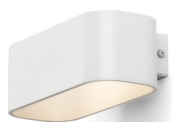

# REEM

LED 4,5W 300 lm Ra 80

Kaksisuuntainen LED-seinävalaisin valkolakattua alumiinia.  
suositushinta EUR sis. alv

---

R10401	REEM seinä valkoinen 230V LED 4.5W 3000K	98,00
--------	--	-------

---

3D model