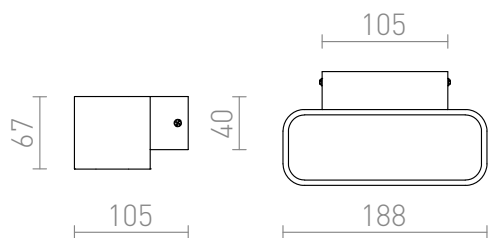

# REEM

LED 4,5W 300 lm Ra 80

Kaksisuuntainen LED-seinävalaisin valkolakattua alumiinia.  
suositushinta EUR sis. alv

---

R10401	REEM seinä valkoinen 230V LED 4.5W 3000K	98,00
--------	--	-------

---

3D model