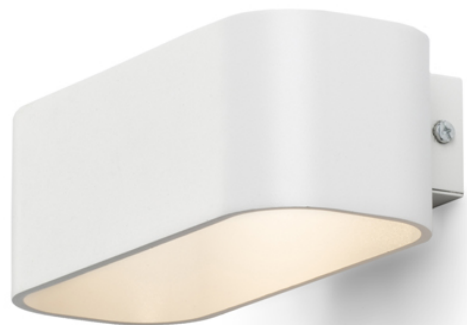

# REEM

LED 4,5W 300 lm Ra 80

Kaksisuuntainen LED-seinävalaisin valkolakattua alumiinia.  
suositushinta EUR sis. alv

---

R10401	REEM seinä valkoinen 230V LED 4.5W 3000K	98,00
--------	--	-------

---

3D model