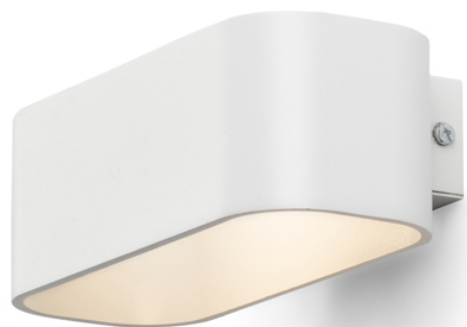

REEM

LED 4,5W 300 lm Ra 80

Wandleuchte mit LED-Diode aus lackiertem Aluminium, UP/DOWN Beleuchtung.

EV EUR inkl. MwSt

R10401	REEM Wandleuchte weiß 230V LED 4.5W 3000K	98,00
--------	--	-------

3D model

PDF manual