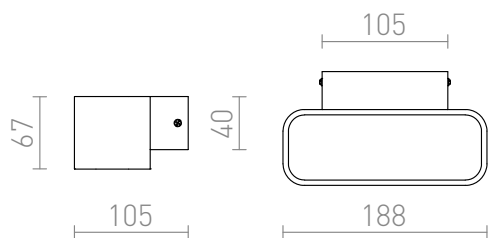

REEM

LED 4,5W 300 lm Ra 80

Wandleuchte mit LED-Diode aus lackiertem Aluminium, UP/DOWN Beleuchtung.

EV EUR inkl. MwSt

R10401	REEM Wandleuchte weiß 230V LED 4.5W 3000K	98,00
--------	--	-------

3D model

PDF manual