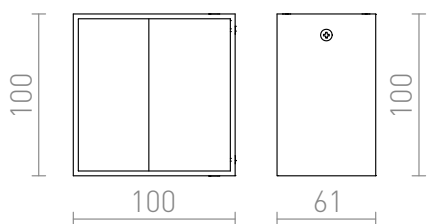

LED 4,5W 250 lm Ra 80

Corp de iluminat pătrat din aluminiu vopsit, prevăzut cu LED diodă, pentru iluminare SUS / JOS.
preț recomandat cu amănuntul RON cu TVA inclus

R10400	DIDO de perete alb 230V/500mA LED 4.5W 3000K	450,-