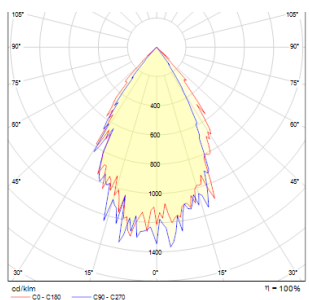

GIGI

LED 3,3W 250 lm Ra 80

Vonkajšie nástenné svetidlo s matným krycím sklom.

MOC EUR vr DPH

R10399

GIGI nástenná antracitová 230V LED 3.3W IP65
3000K

98,00

IP65