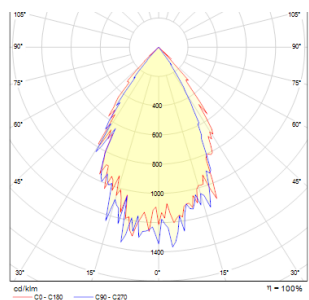

LED 3,3W 250 lm Ra 80

Vägglampa för utomhusbruk med en täcksiva av matt glas.

RP SEK inkl. MOMS

R10399

GIGI vägg antrasitgrå 230V LED 3.3W IP65
3000K

1 150,-

IP65