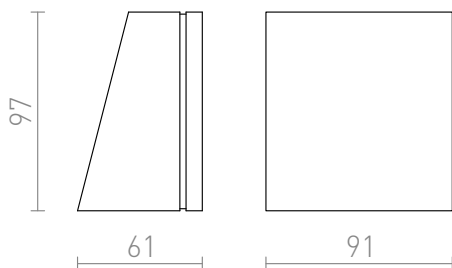

GIGI

LED 3,3W 250 lm Ra 80

Kültéri fali lámpatest matt fedőüveggel.  
ajánlott kiskereskedelmi ár HUF áfával

R10399

GIGI fali lámpa antracitszürke 230V LED 3.3W  
IP65 3000K

34 600,-

IP65

 3D model