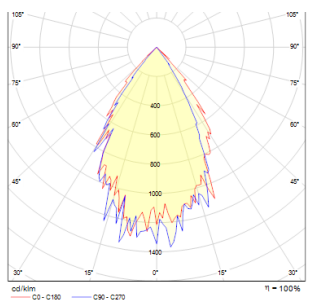

GIGI

LED 3,3W 250 lm Ra 80

Kültéri fali lámpatest matt fedőüveggel.  
ajánlott kiskereskedelmi ár HUF áfával

R10399

GIGI fali lámpa antracitszürke 230V LED 3.3W  
IP65 3000K

34 600,-

IP65

 3D model