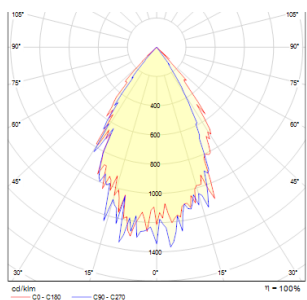

GIGI

LED 3,3W 250 lm Ra 80

Φωτιστικό εξωτερικού χώρου με λαμπήρα θολωτού γυαλιού.

Λιανική τιμή EUR με ΦΠΑ

R10399

GIGI Επιτοίχιος γκρι ανθρακίτη 230V LED
3.3W IP65 3000K

98,00

IP65