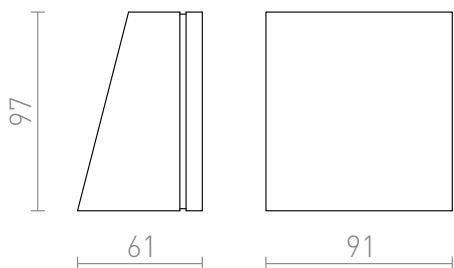

GIGI

LED 3,3W 250 lm Ra 80

Lámpara de pared para exteriores. Lleva un cristal de protección mate.

Precio recomendado EUR con IVA

R10399

GIGI de pared gris antracita 230V LED 3.3W
IP65 3000K

98,00

IP65