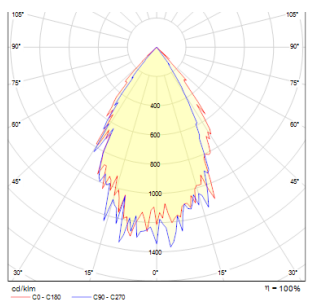

GIGI

LED 3,3W 250 lm Ra 80

Lámpara de pared para exteriores. Lleva un cristal de protección mate.

Precio recomendado EUR con IVA

R10399

GIGI de pared gris antracita 230V LED 3.3W
IP65 3000K

98,00

IP65