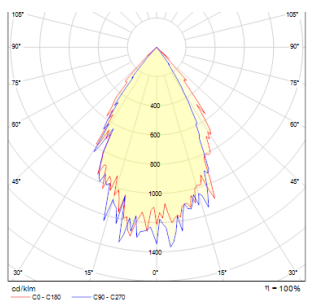

GIGI

LED 3,3W 250 lm Ra 80

Außenwandleuchte mit matter Glasabdeckung.

EV EUR inkl. MwSt

R10399

GIGI Wandleuchte anthrazitgrau 230V LED 3.3W  
IP65 3000K

98,00

IP65