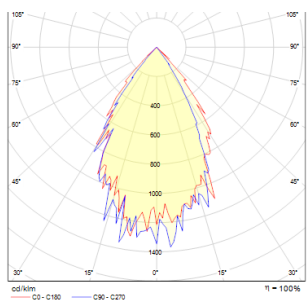

GIGI

LED 3,3W 250 lm Ra 80

Venkovní nástěnné svítidlo s matným krycím sklem.

MOC CZK vč DPH

R10399

GIGI nástěnná antracitová 230V LED 3.3W IP65  
3000K

2 150,-

IP65