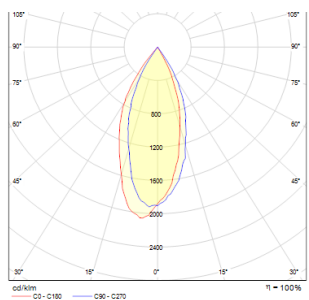

LED 3,3W 250 lm Ra 80

Corp de iluminat exterior de perete cu sticlă transparentă de acoperire.
preț recomandat cu amănuntul RON cu TVA inclus

R10398	ZAZA de perete antracit 230V LED 3.3W IP65 3000K	360,-

IP65