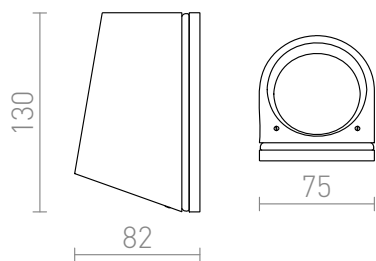

ZAZA

LED 3,3W 250 lm Ra 80

Corp de iluminat exterior de perete cu sticlă transparentă de acoperire.
preț recomandat cu amănuntul RON cu TVA inclus

R10398	ZAZA de perete antracit 230V LED 3.3W IP65 3000K	360,-
--------	---	-------

IP65

3D model

manual

.ies data