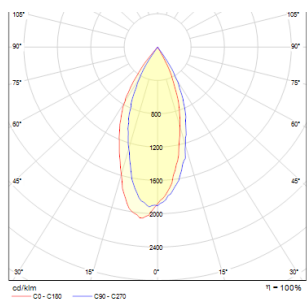

ZAZA

LED 3,3W 250 lm Ra 80

Lámpara de pared para exteriores. LLeva un cristal transparente.

Precio recomendado EUR con IVA

R10398

ZAZA de pared gris antracita 230V LED 3.3W
IP65 3000K

78,00

IP65