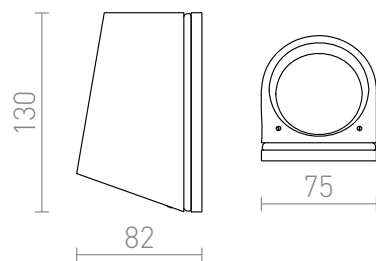

ZAZA

LED 3,3W 250 lm Ra 80

Lámpara de pared para exteriores. LLeva un cristal transparente.

Precio recomendado EUR con IVA

R10398

ZAZA de pared gris antracita 230V LED 3.3W
IP65 3000K

78,00

IP65