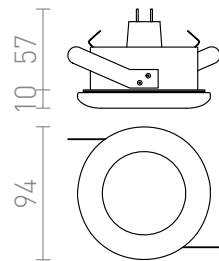

ACUA 12V

Zápusťné svetidlo s ochranou proti vlhkosti vhodné do kúpeľne. Satinované krycie sklo. Nutné doplniť o vhodný transformátor.

MOC EUR vr DPH

R10406/12	ACUA zápusťná chróm 12V GU5,3 50W IP44	16,50
R10407/12	ACUA zápusťná biela 12V GU5,3 50W IP44	16,50

IP44

3D model

manual

8,5

0,24

G13960