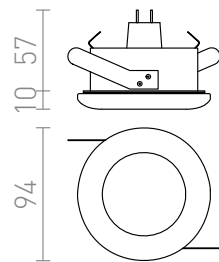

ACUA 12V

Infälld lampa för våtrum med en täcksiva av satinerat glas. Behöver en lämplig transformator som säljs separat.

RP SEK inkl. MOMS

R10406/12	ACUA infälld krom 12V GU5,3 50W IP44	198,-
R10407/12	ACUA infälld vit 12V GU5,3 50W IP44	198,-

IP44

3D model

manual

8,5

0,24

G13960