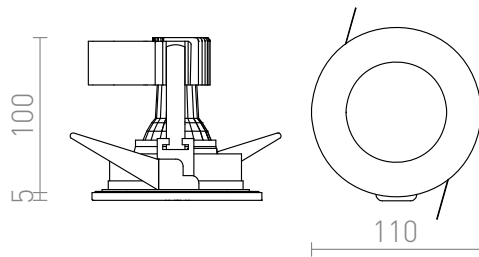

VERO 12V

Zápustné svetidlo s ochranou proti vlhkosti vhodné do kúpeľne. Krycie sklo je číre so satinovaným stredom. Nutné doplniť o vhodný transformátor.

MOC EUR vr DPH

R10395/12

VERO zápustná chróm 12V GU5,3 50W IP44

38,00

IP44

3D model

PDF manual

9,5

0,39

G13960