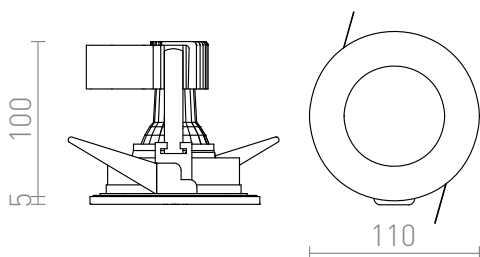

# VERO 12V

Vgradna svetilka primerna za vlažno okolje. Stekleni pokrov ima satinirano sredino. Potrebuje ustrezen transformator, ki se prodaja ločeno.

Preporučena cena EUR s PDV-OM

R10395/12

VERO vgradna krom 12V GU5,3 50W IP44

## IP44

3D model

PDF manual

9,5

0,39

G13960