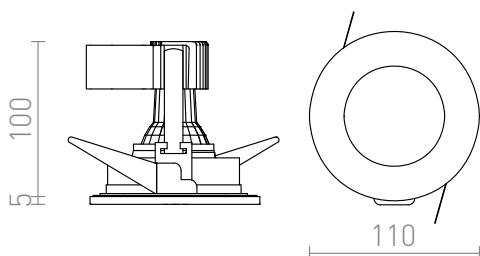

VERO 12V

Foco embutido adequado para ambientes húmidos. A cobertura de vidro tem a parte central acetinada. Necessita de transformador apropriado (vendido separadamente).

Preço recomendado EUR incluindo IVA

R10395/12

VERO embutida cromo 12V GU5,3 50W IP44

38,00

IP44

3D model

manual

9,5

0,39