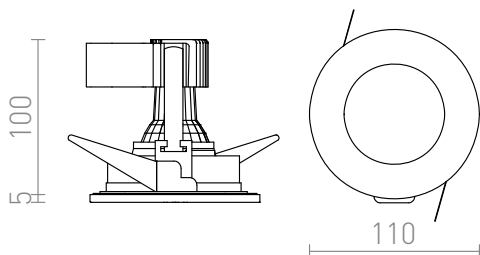

# VERO 12V

Oprawa wpuszczana z ochroną przed wilgocią polecana do montażu w łazience. Osłona jest wykonana z przezroczystego szkła z satynowym środkiem. Należy dokupić odpowiedni transformator.

Polecona cena PLN brutto

R10395/12

VERO wpuszczana chrom 12V GU5,3 50W IP44

178,-

## IP44

3D model

manual

G13960