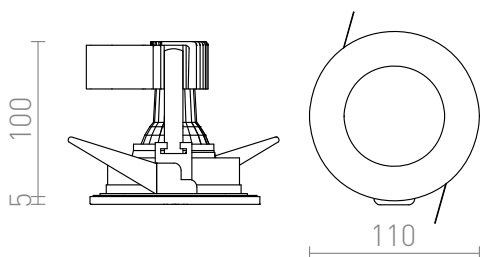

VERO 12V

Ugradbena svjetiljka pogodna za vlažna okruženja. Poklopac je od satiniranog stakla. Potreban je adekvatni transformator kojeg je moguće naručiti zasebno.

Preporučena cena EUR s PDV-OM

R10395/12

VERO ugradna krom 12V GU5,3 50W IP44

38,00

IP44

3D model

manual

9,5

0,39

G13960