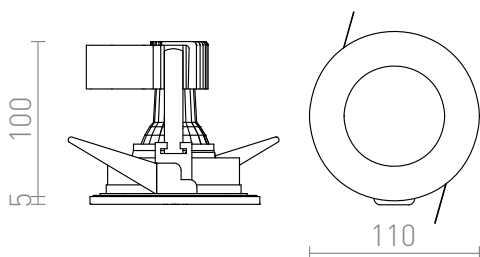

VERO 12V

Zápustné svítidlo s ochranou proti vlhkosti vhodné do koupelny. Krycí sklo je čiré se satinovaným středem. Nutné doplnit o vhodný transformátor.

MOC CZK vč DPH

R10395/12

VERO zápustná chrom 12V GU5,3 50W IP44

890,-

IP44

3D model

PDF manual

9,5

0,39

G13960