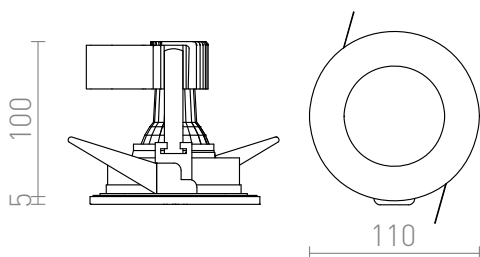

VERO 12V

Луниера за вграждане, подходяща за мокри среди със стъклен капак със сатенен център. Необходим е подходящ трансформатор, който се продава отделно.

цена на дребно BGN с ДДС

R10395/12

VERO вградена хром 12V GU5,3 50W IP44

78,-

IP44

3D model

manual

G13960