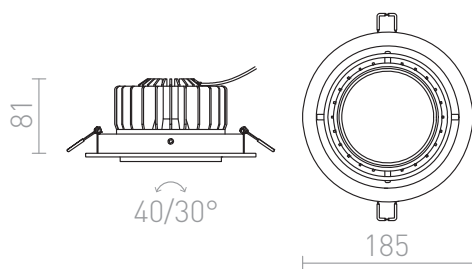

LED 25W 1750 lm Ra 80

Infälld lampa med inbyggd LED som kan riktas i två axlar.

RP SEK inkl. MOMS

R10393

QTEC infälld vit 230V/700mA LED 25W 33°
3000K

200,-

3D model

PDF manual

33°

40/30°

.ies data