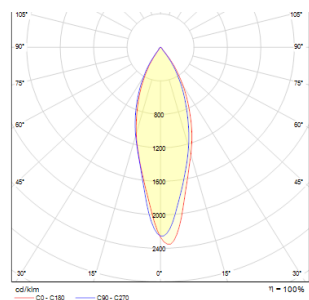

LED 25W 1750 lm Ra 80

Infälld lampa med inbyggd LED som kan riktas i två axlar.

RP SEK inkl. MOMS

R10393

QTEC infälld vit 230V/700mA LED 25W 33°
3000K

200,-

3D model

PDF manual

33°

40/30°

.ies data