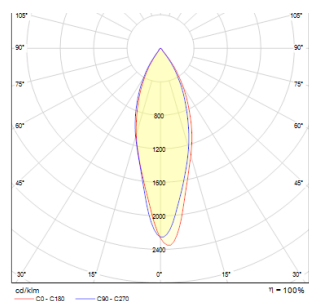

LED 25W 1750 lm Ra 80

Spot orientable sur 2 axes pour LED diodes.

Prix de vente conseillé EUR TTC

R10393

QTEC encastrable blanc 230V/700mA LED 25W
33° 3000K

20,00

3D model

PDF manual

33°

40/30°

.ies data