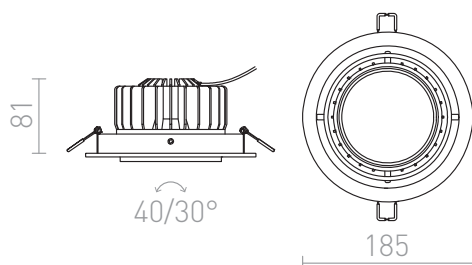

LED 25W 1750 lm Ra 80

Spot orientable sur 2 axes pour LED diodes.

Prix de vente conseillé EUR TTC

R10393

QTEC encastrable blanc 230V/700mA LED 25W
33° 3000K

20,00

3D model

PDF manual

33°

40/30°

.ies data