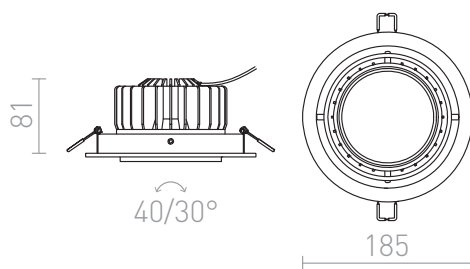

LED 25W 1750 lm Ra 80

Upotettu LED-valaisin, joka voidaan kallistaa kahdella akselilla.  
suositushinta EUR sis. alv

R10393

QTEC upotettu valkoinen 230V/700mA LED 25W  
33° 3000K

20,00

3D model

PDF manual

33°

40/30°

.ies data