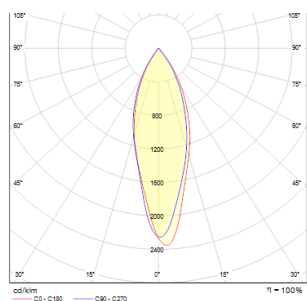

LED 25W 1750 lm Ra 80

Upotettu LED-valaisin, joka voidaan kallistaa kahdella akselilla.  
suositushinta EUR sis. alv

R10393

QTEC upotettu valkoinen 230V/700mA LED 25W  
33° 3000K

20,00

3D model

PDF manual

33°

40/30°

.ies data