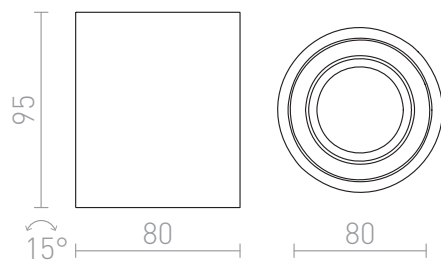

# MAYO RD

LED 9W 400 lm Ra 80

Valcové stropné prisadené svietidlo s výklopnou LED diódou s výkonom 9W. Dodávané vrátane driveru.

MOC EUR vr DPH

R10374	MAYO R stropná výklopná česaný hliník 230V LED 9W 36° 2700K	78,00
--------	--	-------

3D model

36°

15°

0,54

PDF manual