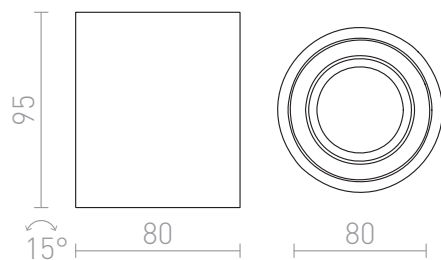

MAYO RD

LED 9W 400 lm Ra 80

Cilindrična stropna nadgradna LED svetilka z 9W usmerjeno svetlobo. Gonilnik je vključen.

Preporučena cena EUR s PDV-OM

R10374

MAYO R stropna z usmerjeno svetlobo brušeni
aluminij 230V LED 9W 36° 2700K

78,00

3D model

36°

15°

0,54

PDF manual