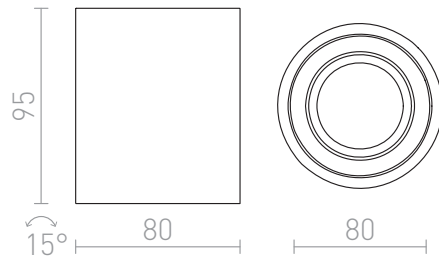

MAYO RD

LED 9W 400 lm Ra 80

Cilindrische directionele opbouwspotlight met geïntegreerde LED. Incl. driver.
adviesverkoopprijs EUR incl. BTW

R10374

MAYO R verstelbare plafondlamp Geborsteld
Aluminium 230V LED 9W 36° 2700K

78,00

 3D model

36°

 manual

15°

0,54