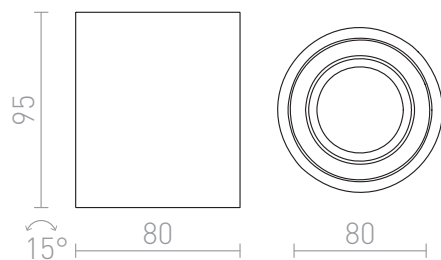

MAYO RD

LED 9W 400 lm Ra 80

Foco direccional, cilíndrico montado en superficie con LED integrado. Driver incluido.

Precio recomendado EUR con IVA

R10374

MAYO R de techo direccional aluminio cepillado
230V LED 9W 36° 2700K

78,00

3D model

36°

15°

0,54

PDF manual