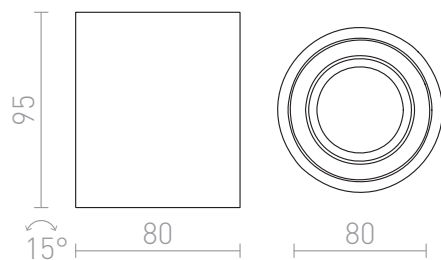

MAYO RD

LED 9W 400 lm Ra 80

Válcové stropní svítidlo s výklopnou LED diodou o výkonu 9W. Včetně driveru.

MOC CZK vč DPH

R10374

MAYO R stropní výklopná česaný hliník 230V
LED 9W 36° 2700K

1 800,-

 3D model

36°

 manual

15°

0,54