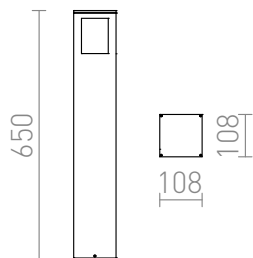

PONDER 65

IP44

Luminaria para exteriores de pie para las fuentes de luz de bajo consumo con casquillo E27. Las cortinas están hechas de vidrio satinado.

Precio recomendado EUR con IVA

R10433	PONDER 65 en pie negro 230V E27 18W IP44	158,00
--------	--	--------

 3D model

 manual

G13026